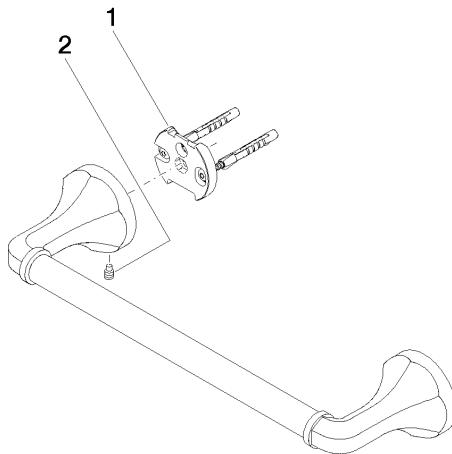

83 030 361

- Stichtmaß 300 mm
- Breite 360 mm
- Höhe 60 mm
- Rosette Ø 60 mm
- Ausladung 90 mm

	Platin gebürstet	83 030 361-06
	Chrom	83 030 361-00
	Platin	83 030 361-08
	Messing (23kt Gold)	83 030 361-09
	Messing gebürstet (23kt Gold)	83 030 361-28
	Dark Platinum gebürstet	83 030 361-99

Empfohlenes Zubehör

MADISON Befestigung für zweiseitige Glasmontage -

12 358 970 90

- Für die Befestigung eines Badetuchhalters plus rückseitigem Badetuchhalter.

83 030 361

mm [inches]

83 030 361

Ersatzteilstückliste

Nr.	Artikelnummer	Benennung	Verbaumenge	Lieferzeit
1	05 17 97 507 00 90	Befestigungssatz	2	2
2	04 31 11 140 00 90	Stift	2	2