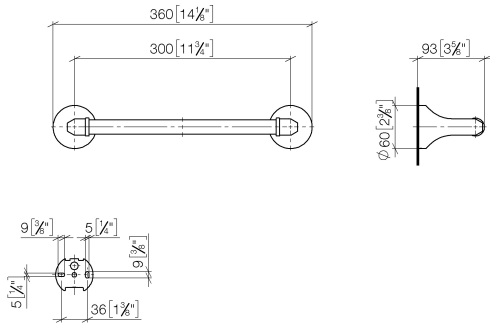

83 030 361

- Stichtmaß 300 mm
- Breite 360 mm
- Höhe 60 mm
- Rosette Ø 60 mm
- Ausladung 90 mm

	Platin gebürstet	83 030 361-06
	Chrom	83 030 361-00
	Platin	83 030 361-08
	Messing (23kt Gold)	83 030 361-09
	Messing gebürstet (23kt Gold)	83 030 361-28
	Dark Platinum gebürstet	83 030 361-99

Empfohlenes Zubehör

MADISON Befestigung für zweiseitige Glasmontage -

12 358 970 90

- Für die Befestigung eines Badetuchhalters plus rückseitigem Badetuchhalter.

83 030 361

mm [inches]

83 030 361

Ersatzteilstückliste

Nr.	Artikelnummer	Benennung	Verbaumenge	Lieferzeit
1	05 17 97 507 00 90	Befestigungssatz	2	2
2	04 31 11 140 00 90	Stift	2	2